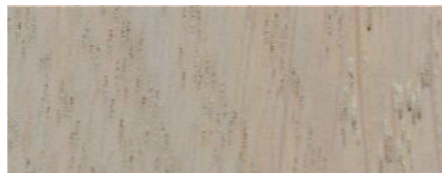

# Farvekort

Hårdvoksolie - Herdins

Hårdvoksolien påført egetræ:

Hvid

Røget eg

Lys grå

Sortbrun

Hårdvoksolien påført fyrtræ:

Hvid

Røget eg

Lys grå

Sortbrun

Farvegivelserne er kun retningsvisende. Vi tager forbehold for nuanceforskelle i forhold til virkeligheden.