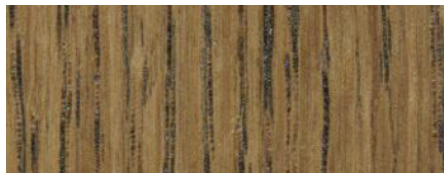

# Farvekort

Hårdvoksolie - Herdins

Hårdvoksolien påført egetræ:

Hvid

Røget eg

Lys grå

Sortbrun

Hårdvoksolien påført fyrtræ:

Hvid

Røget eg

Lys grå

Sortbrun

Farvegivelserne er kun retningsvisende. Vi tager forbehold for nuanceforskelle i forhold til virkeligheden.